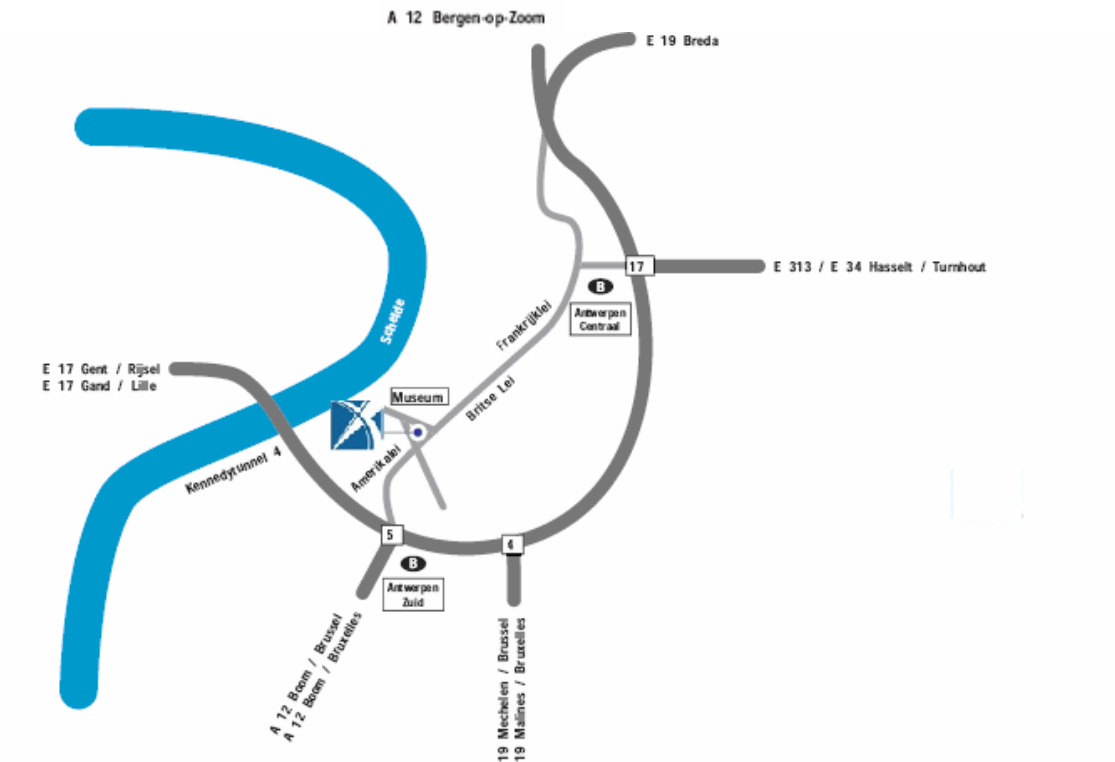

ANTWERPEN - ANTWERP

Amerikalei 122 – 2000 Antwerpen
Tel : 03/227.08.70 – Tel : 03/248.40.46
Fax : 03/227.30.03 – Fax : 03/248.52.56
e-mail : right.antwerpen@right.com

Routebeschrijving

Vanuit Gent neemt u de eerste afrit na de Kennedytunnel, dit is 5A Hoboken/A12. Vanuit andere richtingen rijdt u op de Antwerpse ring richting Gent en neemt u afrit 5A Hoboken/Schelde. De afrit links volgen, aan de T splitsing (Singel) links afdraaien en onmiddellijk aan de eerste verkeerslichten rechts de Amerikalei inslaan (zone M tijdens verbouwwerken). Aan de vierde verkeerslichten (na kruispunt Brederodestraat) maakt u rechtsomkeer. Onze kantoren bevinden zich op nr 122 (America House) op de hoek met de Allewaertstraat. U kan onze kantoren ook bereiken met het openbaar vervoer : bussen 1 en 23 (halte Kasteelstraat) en trams 12 en 24 (halte Verbondstraat).

Itinéraire

Venant de Gent vous prenez la première sortie après le Kennedytunnel, 5A Hoboken/A12. Venant d'autres directions vous suivez le Ring Antwerpen direction Gent et prenez la sortie 5A Hoboken/Schelde. Vous gardez la gauche jusqu'au bout et là, vous tournez à gauche (Singel). Aux premiers feux rouges vous tournez immédiatement à droite dans Amerikalei (zone M durant les travaux d'aménagement). Aux 4ième feux rouges (après carrefour Brederodestraat) vous faites demi-tour. Nos bureaux se situent au n° 122 (America House) et forment le coin avec Allewaertstraat. Vous pouvez aussi nous joindre par transports en commun : bus 1 et 23 (arrêt Kasteelstraat) et trams 12 et 24 (arrêt Verbondstraat).

Travel directions

Coming from Gent you take the first exit after the Kennedytunnel, this is exit 5A Hoboken/A12. Coming from other directions you follow direction Gent on the Antwerp ring and then take exit 5A Schelde/Hoboken. Follow this exit to the left, make a left turn at the T fork (called Singel) and immediately at the first traffic lights turn to the right into the Amerikalei (zone M during alterations). At the fourth traffic lights (after intersection Brederodestraat), make a U-turn. Our offices are located at no. 122 (America House) on the corner with Allewaertstraat. You can also use public transport to get to our offices: busses 1 and 23 (stop Kasteelstraat) and trams 12 and 24 (stop Verbondstraat).